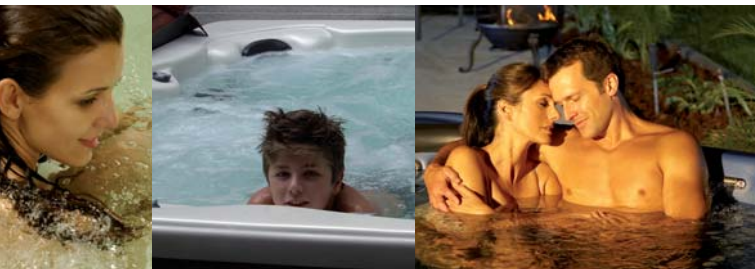

Offrez-vous vingt minutes de détente quotidienne dans votre spa Garden Leisure.

... Les bienfaits du massage par l'eau & de la relaxation

GL300

Le petit de la gamme...
équipé comme les grands

Ses points forts

Siège spécifique pour le massage des cervicales sur chacun des modèles

Le jet volcano procure un massage vigoureux de la plante des pieds !

Couverture épaisse et résistante aux intempéries avec fermetures

Une diversité de jets intelligente

Coussin intégré à la coque

Tableau de commande très maniable

Vanne de dérivation

Cartouche facile à remplacer

Cascade à débit réglable

3 modèles de luxe...

GL 300