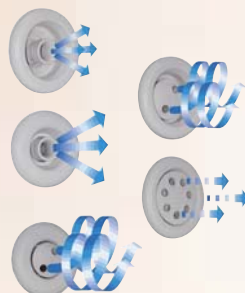

Coque
Stardust

Jupe
Black Walnut

Couverture
Charcoal

Caractéristiques techniques

Dimensions	226 x 226 x 99 cm
Poids à sec	330 kg
Volume d'eau	1,4 m ³
Sièges	6 places assises + 1 allongée
Jets	51 jets de massage
Pompe	2 pompes de massage 2,5 CV
Réchauffeur	1 réchauffeur 3 KW
Accessoires	Lumière LED / Ozonateur / 2 coussins ergonomiques Couverture épaisse résistante équipée de 4 fermetures Vanne de dérivation / Raccordement vidange facile 1 cascade

Tout l'équipement complémentaire de série

9 types de jets disponibles dont les jets directionnels, double rotatifs, pulsating...

Construction avec base isolante et structure interne en acier
Jupe sans entretien isolée

Siège spécifique pour le massage des cervicales sur chacun des modèles

Le jet volcano procure un massage vigoureux de la plante des pieds !

Couverture épaisse et résistante aux intempéries avec fermetures